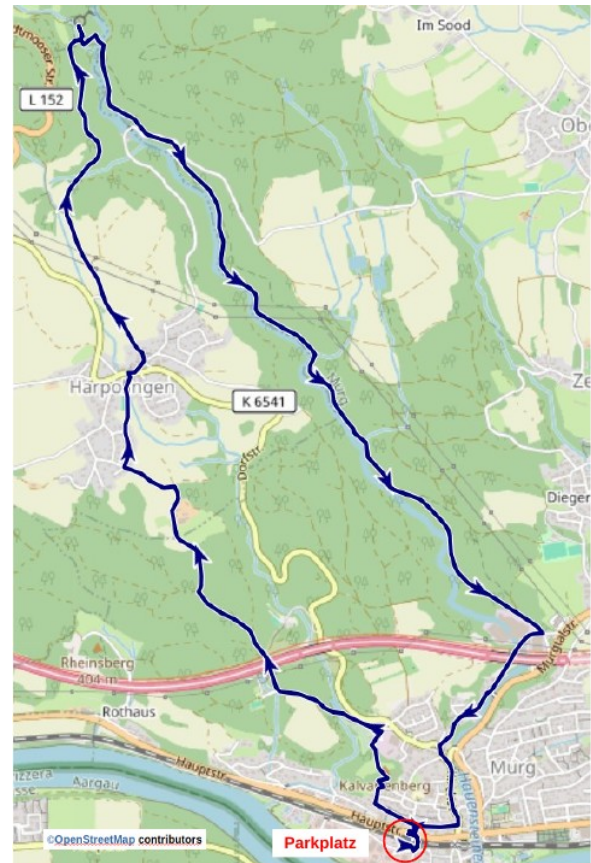

Wanderung zur Burgruine Wieladingen

Datum: 10.04.2025

Treffpunkte: **Rathaus Häusern 11:00 Uhr**

Wanderführer: **Marietta u. Dieter Michel / Tel. 07741 16 68**

Weitere Infos: www.schwarzwaldverein-haeusern.de

© Marietta Michel

Wegstrecke: **11.2 km** Dauer: **4 h**

An- Abstieg: **360 m / 360 m**