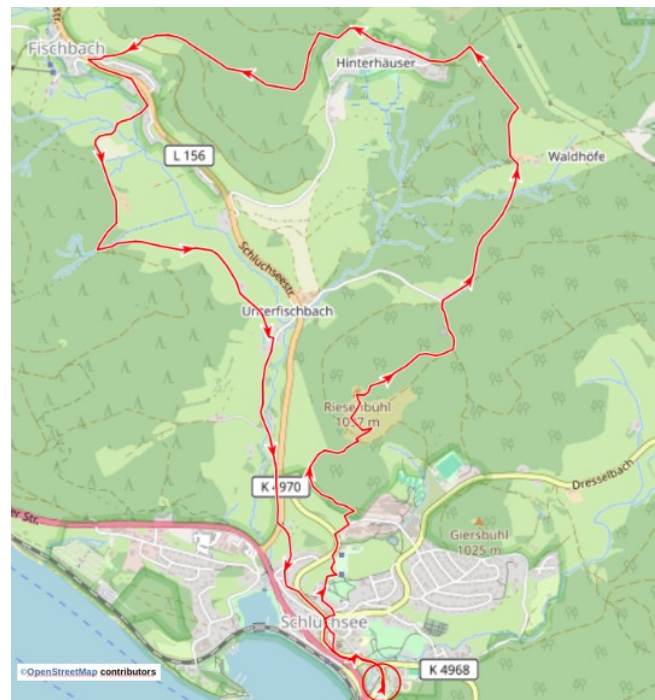

Wanderung zum Riesenbühlturn in Schluchsee

Datum: **09.03.2025**

Treffpunkt: **Rathaus Häusern 11:00 Uhr**

Wanderführer: **Marietta u. Dieter Michel / Tel. 07741 16 68**

Weitere Infos: www.schwarzwaldverein-haeusern.de

© marietta.michel

Wegstrecke: **11 km** Dauer: **4 h** An- Abstieg: **365 m / 365 m**