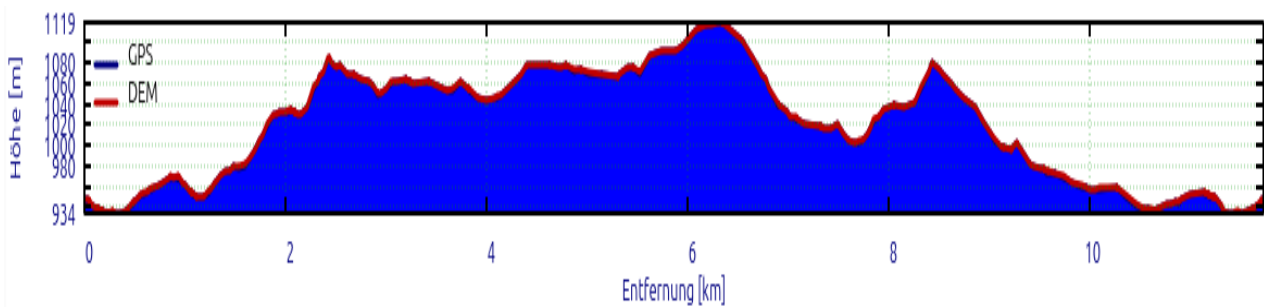

Wanderung zum Riesenbühlturn in Schluchsee

Datum: **09.03.2025**

Treffpunkt: **Rathaus Häusern 11:00 Uhr**

Wanderführer: **Marietta u. Dieter Michel / Tel. 07741 16 68**

Weitere Infos: www.schwarzwaldverein-haeusern.de

© marietta.michel

Wegstrecke: **11 km** Dauer: **4 h** An- Abstieg: **365 m / 365 m**